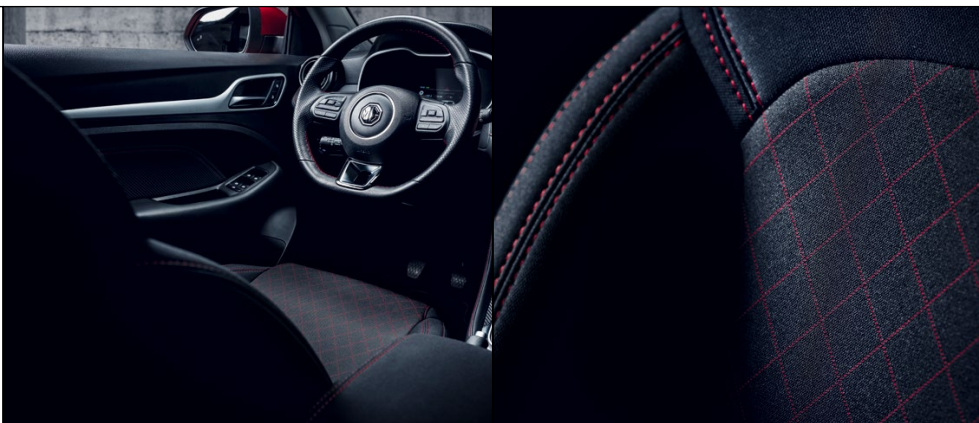

Paket Comfort

Komfortní textilní provedení sedadel s červeným prošíváním a vyšitým monogramem MG ZS.

11 990 Kč

* Neplatí pro výbavu Essential

Paket Style

Elegantní velurové provedení sedadel z Alcantary s červeným prošíváním a vyšitým monogramem MG ZS.

22 990 Kč

* Neplatí pro výbavu Essential